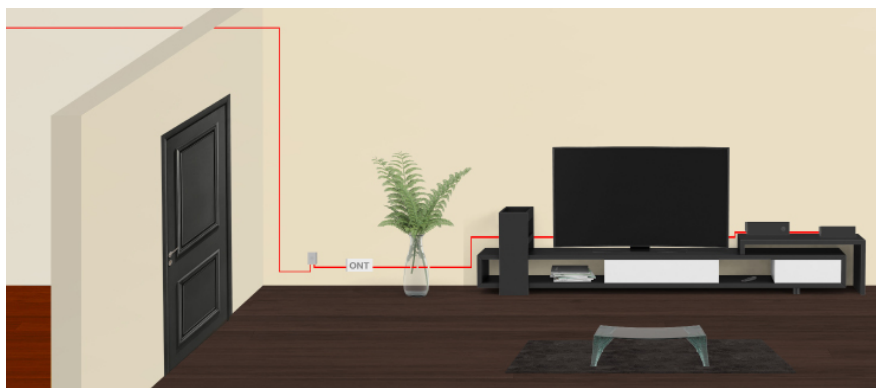

VOTRE RACCORDEMENT EN TOUTE SIMPLICITÉ

- Boîtier optique
- Optical Network Terminal
- Réseau fibre optique
- Box opérateur
- Décodeur (en fonction de votre abonnement)

Lors de votre rendez-vous d'installation, vous convenez avec le technicien de l'emplacement du boîtier optique. Pour installer la fibre à l'intérieur de votre domicile, il est parfois nécessaire de lui faire traverser un mur. Grâce à son diamètre de 2mm, l'opération reste discrète. Le câble circule soit de manière apparente (ex : sur le dessus de vos plinthes), soit dans des goulottes. Vous pourrez ensuite procéder à l'installation de vos équipements (box, décodeur TV) et ainsi profiter des avantages de la fibre optique chez vous !